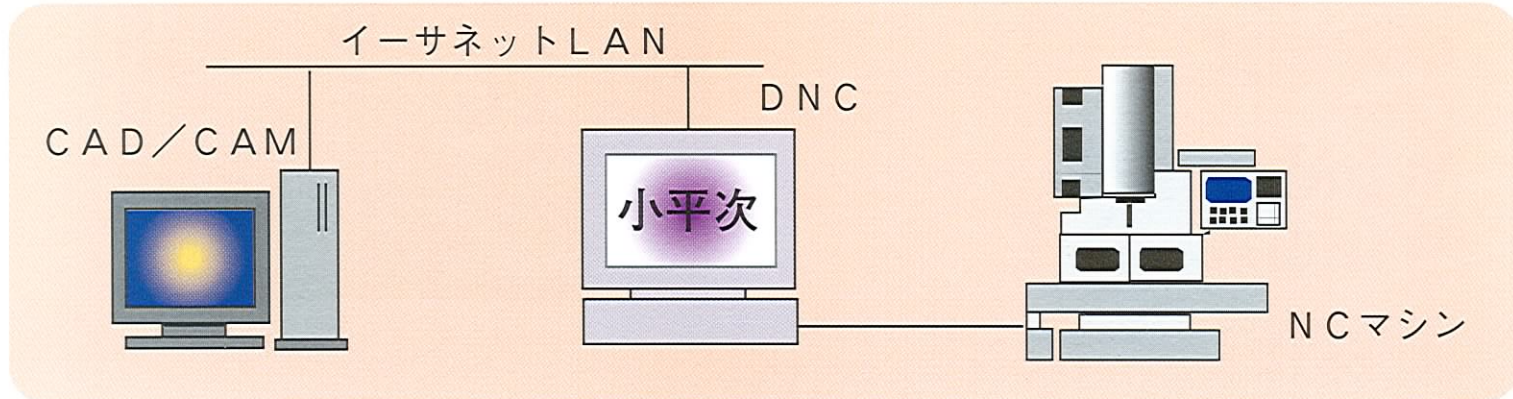

通信状況の把握と履歴

システム構成例

パソコンの標準シリアルポートを使った簡易DNCバージョン

小平次 for Windows/TypeS (オプションのB-MUX1を使えば7台まで切り替え接続可能)

A-MUXを使った本格派DNCバージョン

小平次 for Windows/TypeA (3台まで同時通信可能)

仕様

- 対応機種 PC98シリーズ,DOS/Vパソコン
Pentium 75MHz以上のCPUを搭載し、
Windows 95またはWindows NTが稼働する機種
- メディア 3.5インチ2HD (1.44MB)
- ネットワーク TCP/IP, Netware, LanManager対応
- シリアルポート 16550チップ相当品搭載機種に対応
- 転送速度 最大19,200bps
- 通信仕様 RS232C (プロトコルB)
- オプション RS232Cケーブル, 光ケーブル, 光モデム
B-MUX1, SPコンバータ, リクエスター
A-MUX, 無線ユニット
- 姉妹製品 スーパー平次くん (MS-DOS)
スーパー平次 for Windows
- OPソフト NCビューア (描画ソフト)
スケジュールメーカ (スケジューリングソフト)