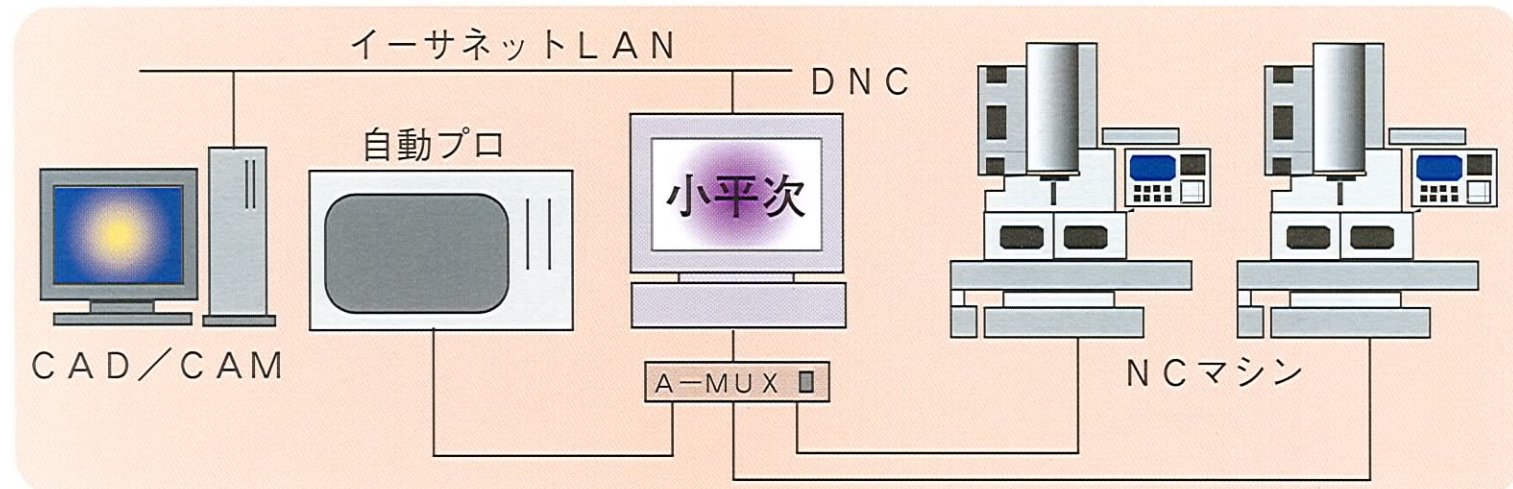

通信状況の把握と履歴

システム構成例

パソコンの標準シリアルポートを使った簡易DNCバージョン

小平次 for Windows/TypeS (オプションのB-MUX1を使えば7台まで切り替え接続可能)

A-MUXを使った本格派DNCバージョン

小平次 for Windows/TypeA (3台まで同時通信可能)

仕様

- 対応機種 PC98シリーズ,DOS/Vパソコン
Pentium 75MHz以上のCPUを搭載し、
Windows 95またはWindows NTが稼働する機種
- メディア 3.5インチ2HD (1.44MB)
- ネットワーク TCP/IP, Netware, LanManager対応
- シリアルポート 16550チップ相当品搭載機種に対応
- 転送速度 最大19,200bps
- 通信仕様 RS232C (プロトコルB)
- オプション RS232Cケーブル, 光ケーブル, 光モデム
B-MUX1, SPコンバータ, リクエスター
A-MUX, 無線ユニット
- 姉妹製品 スーパー平次くん (MS-DOS)
スーパー平次 for Windows
- OPソフト NCビューア (描画ソフト)
スケジュールメーカ (スケジューリングソフト)