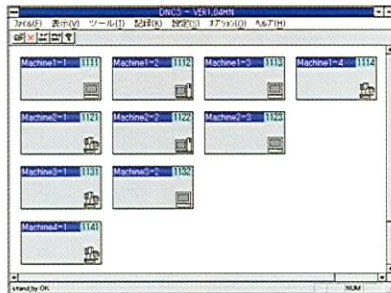

こんなときには

DNC

今どき、紙テープじゃ
やってられないよ。

フロッピーじゃ、データ容量が
足りないよう。

データの転送速度が遅くて
加工がおいつかないよ。

設計室と工場が離れていて
データの受け渡しが大変。

豊富な通信設定機能

状態管理機能

通信状況の把握と履歴

システム構成例

パソコンの標準シリアルポートを使った簡易DNCバージョン

小平次 for Windows/TypeS (オプションのB-MUX1を使えば7台まで切り替え接続可能)

A-MUXを使った本格派DNCバージョン

小平次 for Windows/TypeA (3台まで同時通信可能)

仕様

- 対応機種 PC98シリーズ,DOS/Vパソコン
Pentium 75MHz以上のCPUを搭載し、
Windows 95またはWindows NTが稼働する機種
- メディア 3.5インチ2HD (1.44MB)
- ネットワーク TCP/IP, Netware, LanManager対応
- シリアルポート 16550チップ相当品搭載機種に対応
- 転送速度 最大19,200bps
- 通信仕様 RS232C (プロトコルB)
- オプション RS232Cケーブル, 光ケーブル, 光モデム
B-MUX1, SPコンバータ, リクエスター
A-MUX, 無線ユニット
- 姉妹製品 スーパー平次くん (MS-DOS)
スーパー平次 for Windows
- OPソフト NCビューア (描画ソフト)
スケジュールメーカ (スケジューリングソフト)