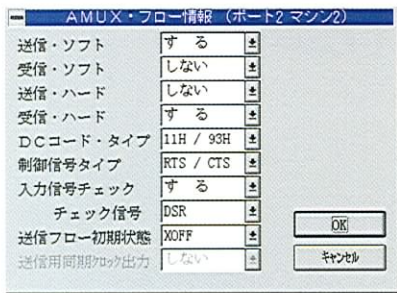

こんなときには

DNC

今どき、紙テープじゃ
やってられないよ。

フロッピーじゃ、データ容量が
足りないよう。

データの転送速度が遅くて
加工がおいつかないよ。

設計室と工場が離れていて
データの受け渡しが大変。

豊富な通信設定機能

状態管理機能

通信状況の把握と履歴

システム構成例

パソコンの標準シリアルポートを使った簡易DNCバージョン

小平次 for Windows/TypeS (オプションのB-MUX1を使えば7台まで切り替え接続可能)

A-MUXを使った本格派DNCバージョン

小平次 for Windows/TypeA (3台まで同時通信可能)

仕様

- 対応機種 PC98シリーズ,DOS/Vパソコン
Pentium 75MHz以上のCPUを搭載し、
Windows 95またはWindows NTが稼働する機種
- メディア 3.5インチ2HD (1.44MB)
- ネットワーク TCP/IP, Netware, LanManager対応
- シリアルポート 16550チップ相当品搭載機種に対応
- 転送速度 最大19,200bps
- 通信仕様 RS232C (プロトコルB)
- オプション RS232Cケーブル, 光ケーブル, 光モデム
B-MUX1, SPコンバータ, リクエスター
A-MUX, 無線ユニット
- 姉妹製品 スーパー平次くん (MS-DOS)
スーパー平次 for Windows
- OPソフト NCビューア (描画ソフト)
スケジュールメーカ (スケジューリングソフト)